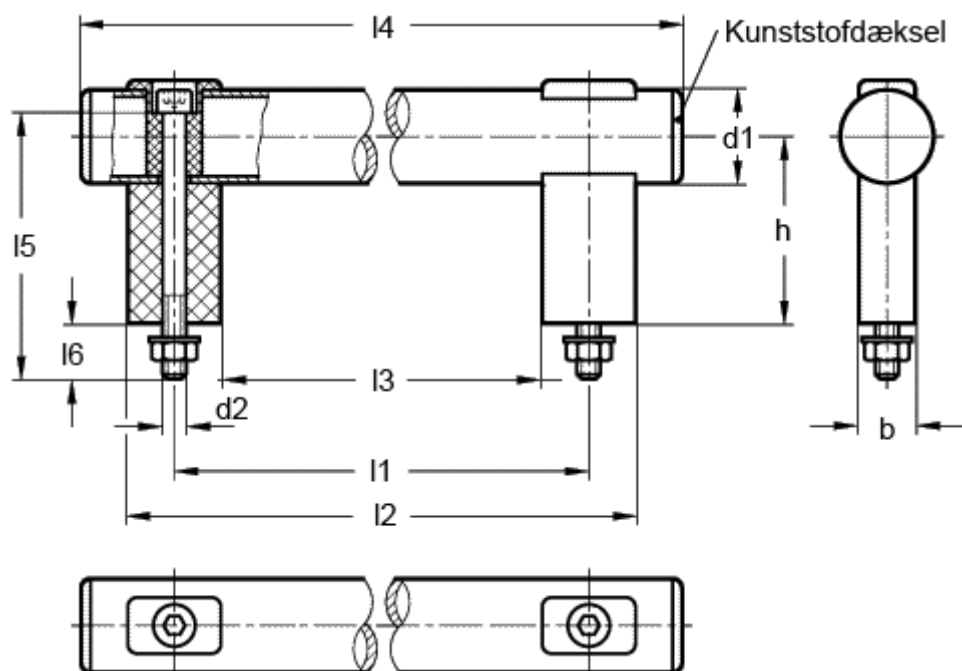

Varenummer: 20172400

Beskrivelse: E+G Rørgreb GN 666.1-30-M8-400-SW

Mål

b = 18	l5 = 85
d1 = 30	l6 = 17
d2 = M8	
h = 60	
l1 = 400	
l2 = 430	
l3 = 370	
l4 = 465	